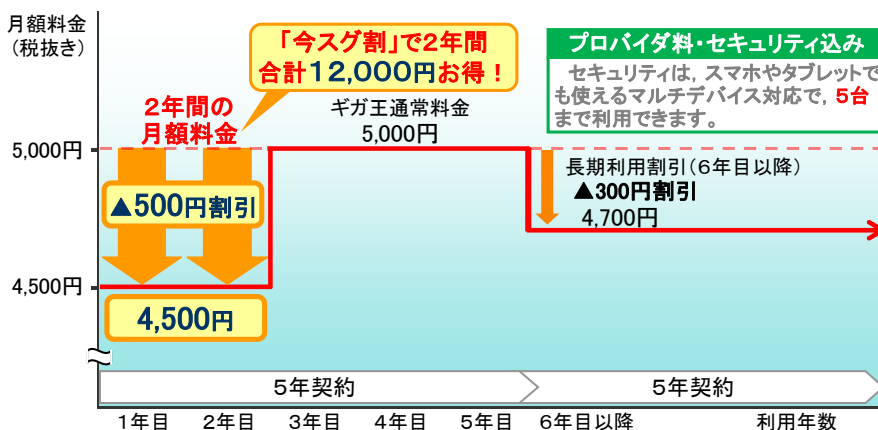

## メガ・エッグ「今スグ割」ほかキャンペーンの延長について ～メガ・エッグ キャンペーン(平成26年2月～平成26年5月)～

株式会社エネルギア・コミュニケーションズ(略称:エネコム, 本社:広島市, 取締役社長:佐野 吉雄)は、平成25年12月1日から開始したメガ・エッグ光ネット新規加入者向けのキャンペーン「今スグ割」について、**お客さまにご好評をいただいております、実施期間を平成26年5月31日まで延長します。**

「今スグ割」は、メガ・エッグ光ネット「ホーム」、メガ・エッグ光ネット「マンション」の複数年契約割引プラン「ギガ王」、「メガ王※1」に新規でご加入いただいた方を対象に、まるまる2年間の月額料金を割引するキャンペーンで、**最大で毎月500円(税抜き)、2年間合計12,000円(税抜き)がお得になります。**詳細は別紙1をご覧ください。

また、メガ・エッグ光ネット・光電話・光テレビの初期費用割引等の新規加入者向けキャンペーンや、既存加入者向けの会員限定サービス加入キャンペーン等も実施期間を延長し、新たなメガ・エッグ キャンペーンを平成26年2月1日から平成26年5月31日までの期間で実施します。詳細は別紙2をご覧ください。

### ◆「今スグ割」適用時の月額料金イメージ [光ネット[ホーム]ギガ王(ファミリーコース)の場合]

☆表示料金は税抜きです。  
別途、消費税が必要となります。  
税率は平成26年3月31日までのご利用分は5%、平成26年4月1日以降のご利用分は8%が適用されます。

【別紙1】 メガ・エッグ「今スグ割」の概要

【別紙2】 メガ・エッグ キャンペーン(平成26年2月～平成26年5月)の概要

本件に関するお問い合わせは、下記までお願いします。