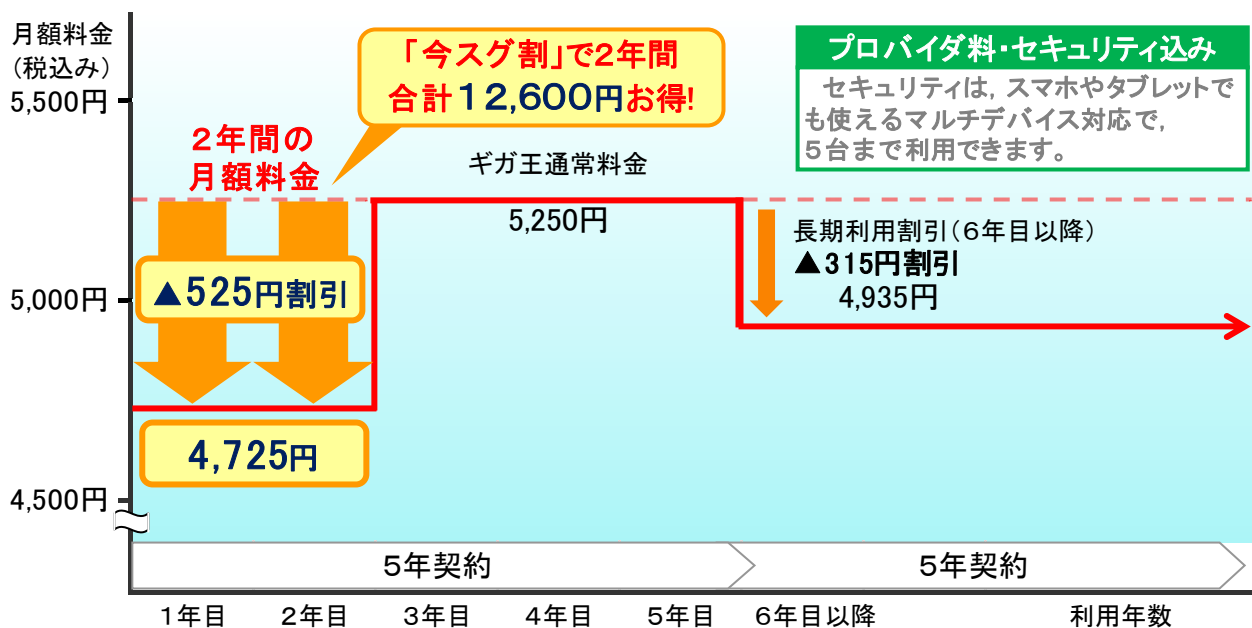

「**今スグ割**」は, メガ・エッグ光ネット「ホーム」, メガ・エッグ光ネット「マンション」の複数年契約割引プラン「ギガ王」, 「メガ王※1」に新規でご加入いただいた方を対象に, まるまる2年間の月額料金を割引するキャンペーンです。

例えば, 光ネット「ホーム」ギガ王(ファミリーコース)に新規でお申し込みいただいた場合, 「**今スグ割**」の適用で, 月額料金が**525円(税込み)の割引**となり, **2年間合計では12,600円(税込み)お得になります**。その他の対象プランと割引内容については別紙をご覧ください。

エネコムは今後も, お客さまがより一層喜びと感動を覚えていただけるよう, メガ・エッグをはじめとする各種サービスの価値向上を図ってまいります。

※1 メガ王(3年契約)は対象外です。

【利用年数ごとの月額料金イメージ】

「光ネット[ホーム]ギガ王(ファミリーコース)」に「**今スグ割**」を適用した場合

【別紙】メガ・エッグ「今スグ割」の概要

本件に関するお問い合わせは, 下記までお願いします。

【報道機関の方】 コンシューマ営業部 佐伯・三浦 TEL 050-8201-1566

【一般のお客さま】 お客さまセンター TEL 0120-505-898

メガ・エッグ「今スグ割」の概要

1. キャンペーン期間

平成25年12月1日～平成26年1月31日

2. 割引内容

(1) 適用条件

キャンペーン期間中、メガ・エッグの対象プランに新規でお申し込みいただいたお客さま。

※平成26年7月31日までにご利用回線が開通されない場合(当社都合を除く)は適用対象外となります。

(2) 適用対象プランと割引額

〔表示料金は税込みです。〕

◆メガ・エッグ 光ネット [ホーム] ギガ王・メガ王(5年契約)

対象プラン	コース	通常の月額料金	「今スグ割」割引額(月額)	割引適用後の月額料金
ギガ王※1	ファミリーコース	5,250円	▲525円	4,725円
	ファミリーコースプラス	5,680円		5,155円
メガ王※1	ファミリーコース	4,935円	▲210円	4,725円
	ファミリーコースプラス	5,440円		5,230円