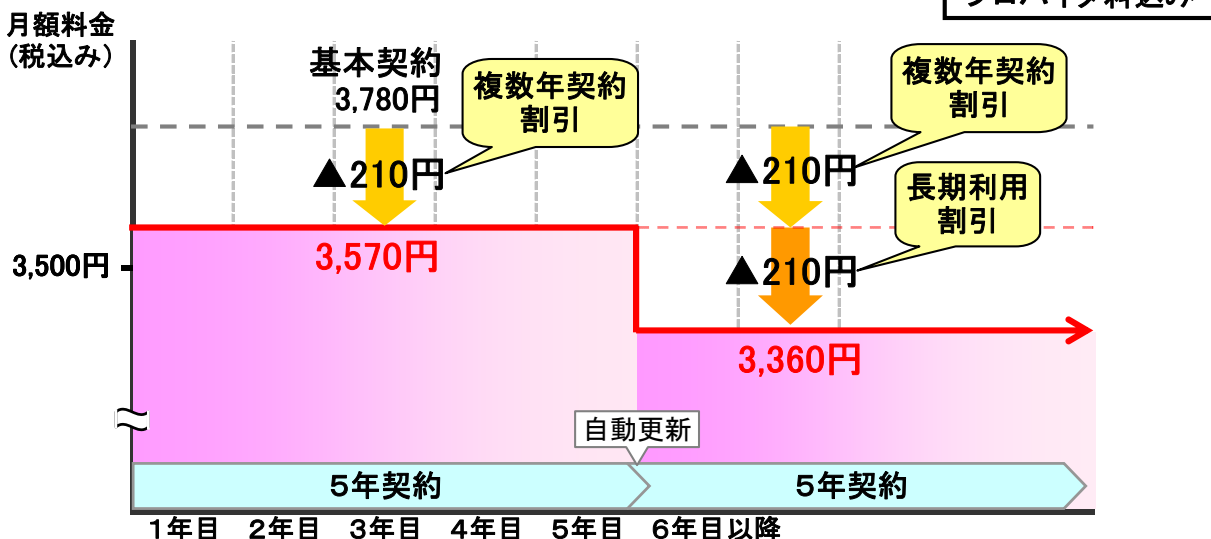

月額料金は現在の100Mbps サービスと同額で提供いたします。※2 詳細は「(3)月額料金について」をご覧ください。

※1通信速度は技術規格上の最大値であり、実際の速度はご利用状況により大幅に低下する場合があります。

※2設備状況等により1Gbps サービスをご提供できない場合がございます。

(2) 複数年契約割引・長期利用割引(「ギガ王・メガ王」)について

複数年契約割引(5年契約)は、5年間の継続利用をお約束いただくことで月額料金を割引する制度です。長期利用割引は複数年契約割引(5年契約)を更新していただいた場合に、6年目以降の月額料金を更に割引する制度です。(複数年契約割引を適用した料金プランの名称を、1Gbps サービスは「ギガ王」、100Mbps サービスは「メガ王」として提供いたします。)

◆ギガ王・メガ王(複数年契約割引・長期利用割引適用)の料金イメージ

[メガ・エッグ 光マンション スタンダードコース(1棟あたり16契約以上の場合)]

(3)月額料金について

複数年契約割引・長期利用割引適用後の月額料金は下表のとおりです。※3

本割引は100Mbps サービス, 1Gbps サービス共に, 全コースに提供いたします。※4

対象コース名 (100Mbps サービス 1Gbps サービス)	基本契約 月額料金 (2年契約)	ギガ王・メガ王(複数年契約割引)			
		(5年契約)		+長期利用割引	
		1年目～5年目		6年目～	
		割引	月額料金	割引加算	月額料金
スタンダードコース	3,780 円	▲210 円	3,570 円	▲210 円	3,360 円
ファミリーコース (セキュリティサービス付)	4,305 円	▲315 円	3,990 円	▲210 円	3,780 円
ファミリーコースプラス (セキュリティサービス, リモートヘルプサービス付)	4,810 円	▲315 円	4,495 円	▲210 円	4,285 円