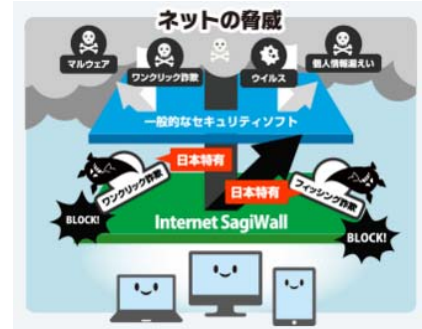

- 迷惑電話番号リストや非通知などからの着信は「赤点滅」し、着信音は鳴らないため、迷惑電話に出てしまう心配がありません。

■設定も簡単！

- 今お使いの電話機にトビラフォンを接続するだけでスグに使い始めることができます。

<トビラフォン(LAN型)の接続イメージ>

※トビラフォン(LAN型)はインターネット回線を利用するためルータなどと接続する必要があります。

トビラフォン(LAN型)とルータが接続できない場合などは、トビラフォン(電話配線型)へお申し込みください。

※トビラフォン本体サイズは、幅 約 100mm×奥行 約 86mm×高さ 約 45mm(本体のみ、突起部を除く)。

3. 利用料金

[表示料金はすべて税抜き]

	トビラフォン(LAN型)	トビラフォン(電話配線型)
初期費用	8,000 円	8,000 円
月額料金	400 円	550 円

※本サービスのご利用には、発信者番号表示サービスへの加入が必要となります。

「インターネットサギウォール」の概要

1. 受付開始日

平成 28 年 10 月 1 日 (土)

2. サービス概要

インターネットサギウォールは、インターネット上の新たな脅威である日本特有の詐欺サイトを自動検知し、アクセスする前に警告するサービスです。

■日本特有の詐欺サイトを利用して行なわれる行為

- 日本特有の詐欺サイトは、サイト上にある再生ボタンなどを一度クリックただけで不当な利用料金を請求するワンクリック詐欺や、実在する金融機関になりすましてメールを送り、偽のウェブサイトにアクセスするよう誘導し、クレジットカード番号などの個人情報を詐取し悪用するフィッシング詐欺などさまざまな手口があります。

セキュリティソフトと
インターネットサギウォールのイメージ図

■検知のしくみ

- 仕組み 1: 警察庁などの公的機関との連携により提供された情報をもとに作成したブラックリストを参照し、リスト登録されたサイトをブロックします。
- 仕組み 2: できたばかりの悪質サイトを 700 以上のチェック項目からなる独自のヒューリスティック分析※1でリアルタイム検知

※1 ウェブサイト自体を直接、リアルタイムに解析し危険性を判断するため、危険な詐欺サイトを正確に検知しブロックする仕組み。