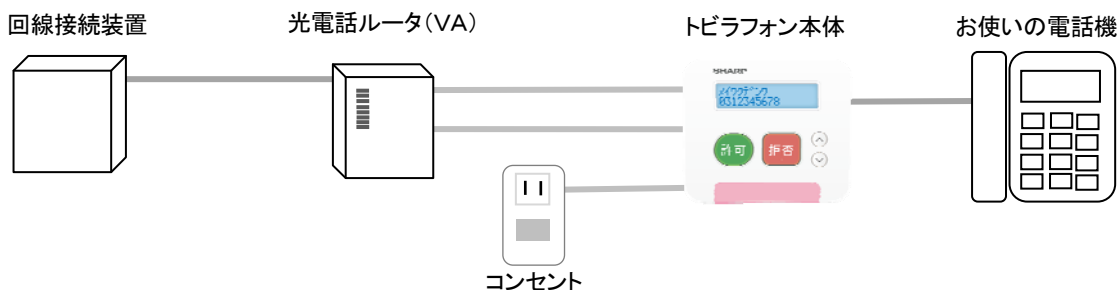

「トビラフォン」の概要

1. 受付開始日

平成 28 年 10 月 1 日(土)

2. サービス概要

「トビラフォン」は、お使いの電話機につなぐだけで、様々な迷惑電話番号をブロックできます。迷惑電話の判定には、警察や消費者庁、自治体およびトビラフォン利用者からの提供により蓄積された迷惑電話リストに基づき行なうため、未知の迷惑電話番号を拒否することが可能となります。

■本体のLED発光色により、ひと目で着信電話番号の安全度がわかる！

- 迷惑電話番号リストや非通知などからの着信は「赤点滅」し、着信音は鳴らないため、迷惑電話に出てしまう心配がありません。

■設定も簡単！

- 今お使いの電話機にトビラフォンを接続するだけでスグに使い始めることができます。

<トビラフォン(LAN型)の接続イメージ>

※トビラフォン(LAN型)はインターネット回線を利用するためルータなどと接続する必要があります。

トビラフォン(LAN型)とルータが接続できない場合などは、トビラフォン(電話配線型)へお申し込みください。

※トビラフォン本体サイズは、幅 約 100mm×奥行 約 86mm×高さ 約 45mm(本体のみ、突起部を除く)。

3. 利用料金

[表示料金はすべて税抜き]

	トビラフォン(LAN型)	トビラフォン(電話配線型)
初期費用	8,000 円	8,000 円
月額料金	400 円	550 円

※本サービスのご利用には、発信者番号表示サービスへの加入が必要となります。

「インターネットサギウォール」の概要

1. 受付開始日