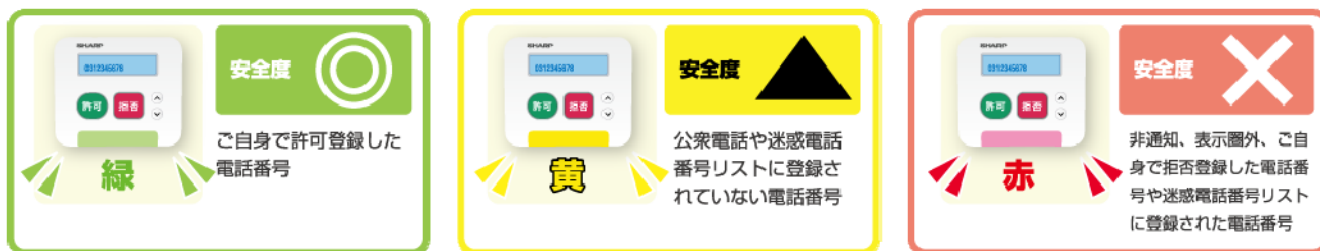

「トビラフォン」の概要

1. 受付開始日

平成 28 年 10 月 1 日(土)

2. サービス概要

「トビラフォン」は、お使いの電話機につなぐだけで、様々な迷惑電話番号をブロックできます。迷惑電話の判定には、警察や消費者庁、自治体およびトビラフォン利用者からの提供により蓄積された迷惑電話リストに基づき行なうため、未知の迷惑電話番号を拒否することが可能となります。

■本体のLED発光色により、ひと目で着信電話番号の安全度がわかる！

- 迷惑電話番号リストや非通知などからの着信は「赤点滅」し、着信音は鳴らないため、迷惑電話に出てしまう心配がありません。

■設定も簡単！

- 今お使いの電話機にトビラフォンを接続するだけでスグに使い始めることができます。

<トビラフォン(LAN型)の接続イメージ>

※トビラフォン(LAN型)はインターネット回線を利用するためルータなどと接続する必要があります。

トビラフォン(LAN型)とルータが接続できない場合などは、トビラフォン(電話配線型)へお申し込みください。