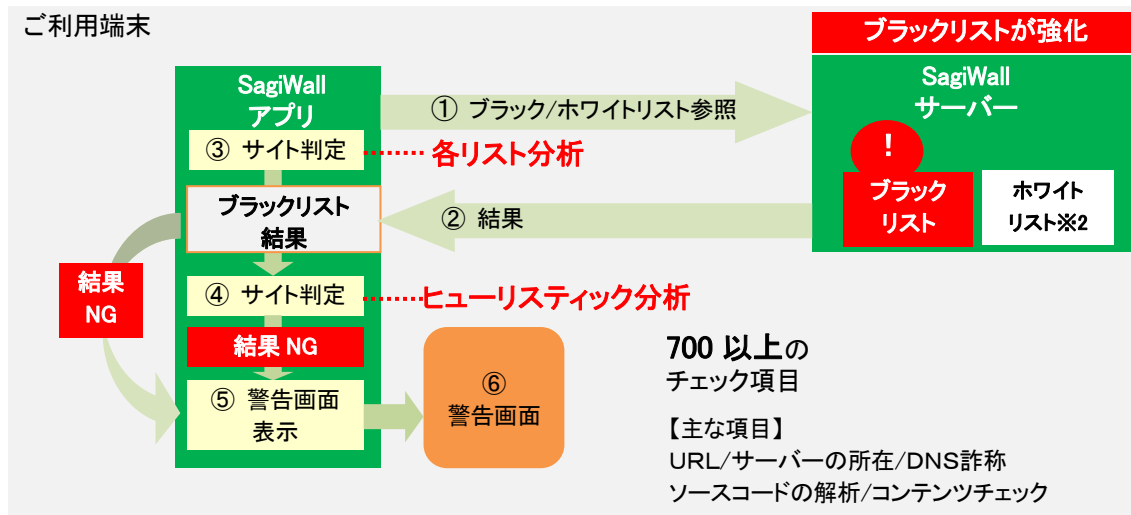

※トビラフォン本体サイズは、幅 約 100mm×奥行 約 86mm×高さ 約 45mm(本体のみ、突起部を除く)。

3. 利用料金

[表示料金はすべて税抜き]

	トビラフォン(LAN型)	トビラフォン(電話配線型)
初期費用	8,000 円	8,000 円
月額料金	400 円	550 円

※本サービスのご利用には、発信者番号表示サービスへの加入が必要となります。

「インターネットサギウォール」の概要

1. 受付開始日

平成 28 年 10 月 1 日 (土)

2. サービス概要

インターネットサギウォールは、インターネット上の新たな脅威である日本特有の詐欺サイトを自動検知し、アクセスする前に警告するサービスです。

■日本特有の詐欺サイトを利用して行なわれる行為

- 日本特有の詐欺サイトは、サイト上にある再生ボタンなどを一度クリックただけで不当な利用料金を請求するワンクリック詐欺や、実在する金融機関になりすましてメールを送り、偽のウェブサイトにアクセスするよう誘導し、クレジットカード番号などの個人情報を詐取し悪用するフィッシング詐欺などさまざまな手口があります。

セキュリティソフトと
インターネットサギウォールのイメージ図

■検知のしくみ

- 仕組み 1: 警察庁などの公的機関との連携により提供された情報をもとに作成したブラックリストを参照し、リスト登録されたサイトをブロックします。
- 仕組み 2: できたばかりの悪質サイトを 700 以上のチェック項目からなる独自のヒューリスティック分析※1でリアルタイム検知

※1 ウェブサイト自体を直接、リアルタイムに解析し危険性を判断するため、危険な詐欺サイトを正確に検知しブロックする仕組み。