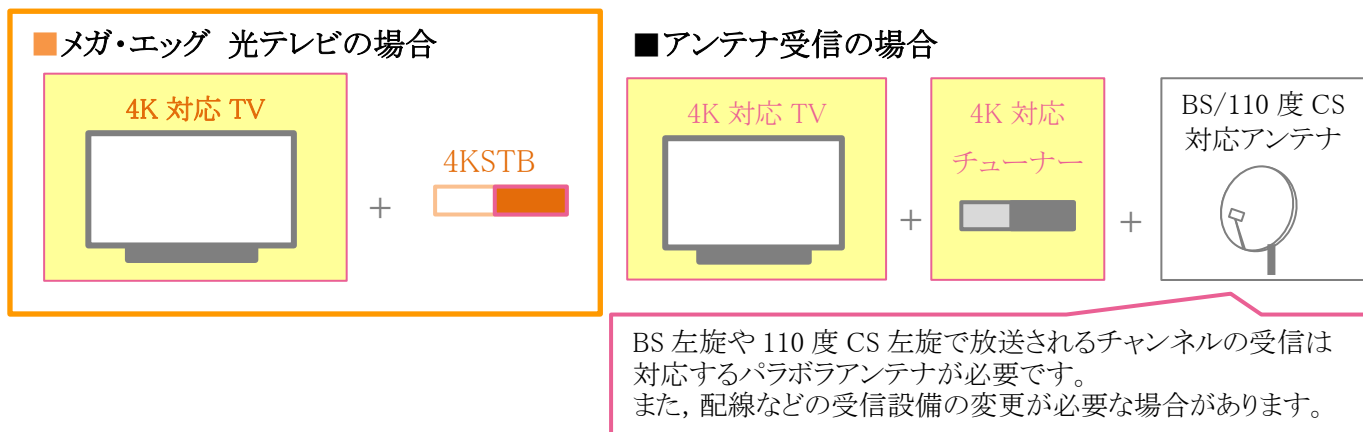

《BS右旋で放送されるNHK, BS民放の新4K衛星放送視聴方法》

□ メガ・エッグ 光テレビ の新4K衛星放送サービスの内容(予定)

本サービスで再放送にて提供する予定のチャンネルは下表のとおりです。

また、BS左旋4K放送や110度CS左旋4K放送のチャンネル提供についても現在検討中です。

【新4K衛星放送チャンネル】

提供開始予定	放送チャンネル*	放送事業者
平成30年12月1日(予定)	NHK BS 4K	日本放送協会
	BS朝日 4K	(株)BS朝日
	BS-TBS 4K	(株)BS-TBS
	BSテレ東 4K	(株)BSテレビ東京
	BSフジ 4K	(株)ビーエスフジ
平成31年12月1日(予定)	BS日テレ 4K	(株)BS日本

※ 現在各放送局と再放送の同意に向けて手続き中です。

新 4K8K 衛星放送 放送チャンネルは別紙参考資料をご覧ください。

□ メガ・エッグ 光テレビのサービスエリア

メガ・エッグ 光テレビのサービスエリアは以下のとおりです。

広島市, 廿日市市, 呉市, 安芸郡府中町, 海田町, 熊野町, 坂町の各一部(戸建)※

※一部の戸建住宅にはサービス提供できない地域があります。

また、一部の集合住宅にはサービス提供が可能な場合がありますが、ご利用内容に制限がございます。

詳細はお客さまセンターにお問い合わせください。

以 上

本件に関するお問い合わせは、下記までお願いします。

【報道機関の方】 ちゅピCOMひろしま 営業部 藤井 TEL 082-275-5218
エネコム コンシューマ企画部 佐伯・反田 TEL 050-8201-1566

【一般のお客さま】 メガ・エッグお客さまセンター TEL 0120-50-58-98