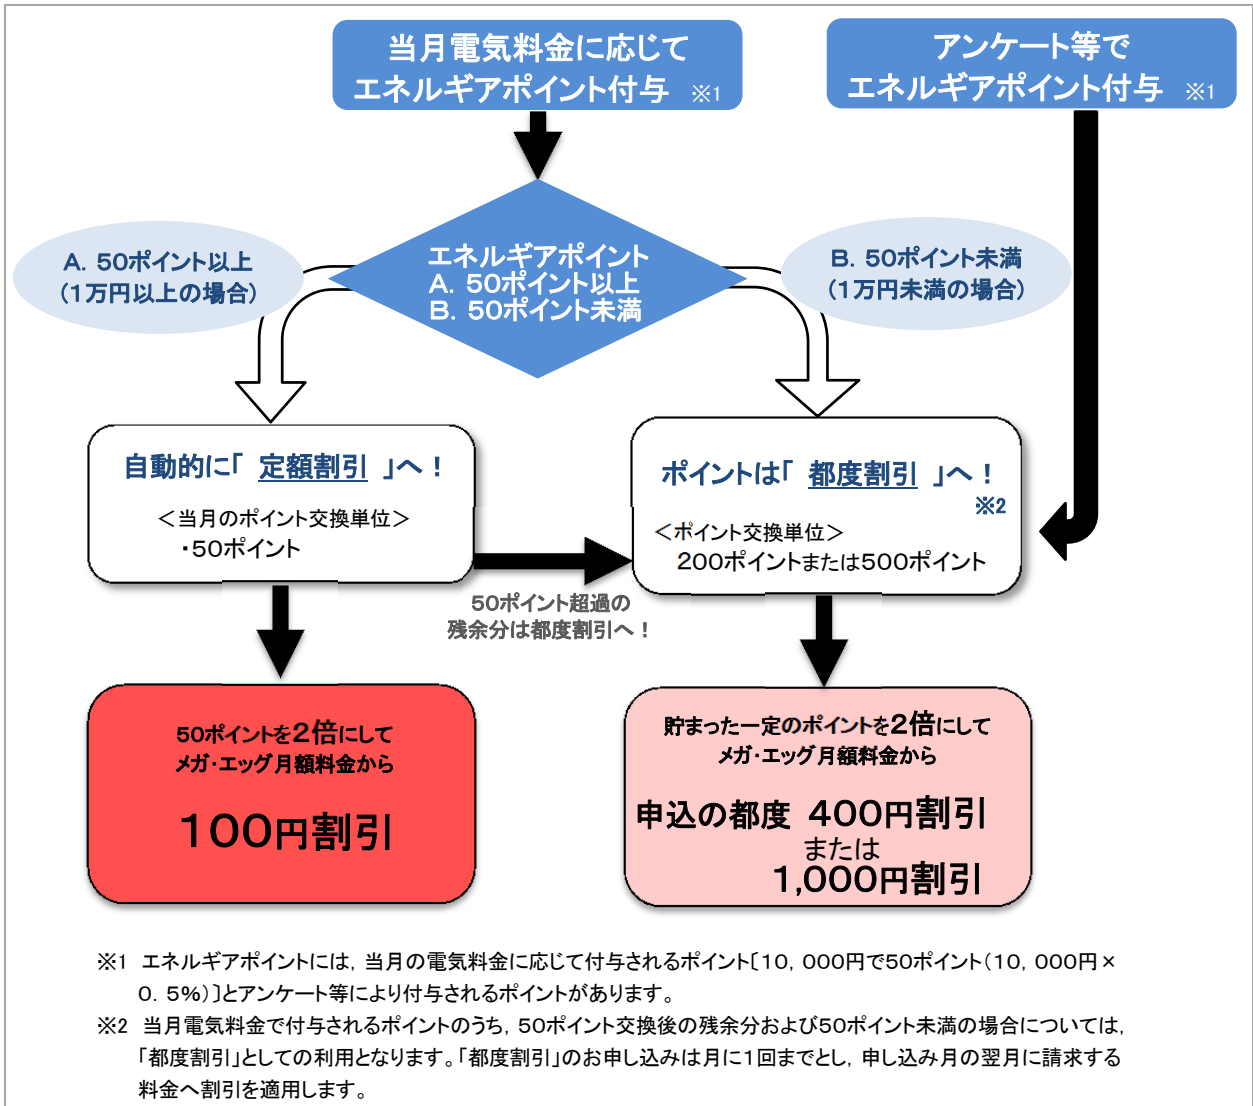

上記のいずれかと「メガ・エッグ 光電話」をセットでご利用中のお客さま

●中国電力のご契約に関して

中国電力のWEB 会員「ぐっと ずっと。クラブ」にご登録いただき、下記のエネルギーポイントサービスの対象となる電気料金メニューのいずれかをご契約いただいたお客さま

- ・平成28年4月1日以降に設定する新たな料金メニュー
- ・時間帯別電灯(エコノミーナイト)
- ・ファミリータイム[プランⅠ・Ⅱ]
- ・電灯ピークシフトプラン

※加入条件・電気料金メニューの詳細は中国電力ホームページにてご確認ください

3.サービス概要

■「メガ・エッグ でんき割メニュー」による割引金額

【例】中国電力のエネルギーポイントが1,000ポイント/年付与された場合 ※1
メガ・エッグ 月額料金から年間2,000円割引でおトク！

【 エネルギーポイント 】

エネルギーポイント付与 ※2
・当月の電気料金
・アンケート等

+

【 メガ・エッグ追加付与分 】

エネルギーポイントと
同一数のポイント相当を付与！

**メガ・エッグはポイント2倍相当で
月額料金割引! ※3**

※1 中国電力にて電気料金10,000円/月に対して50ポイント付与(電気料金×0.5%),
更に、アンケート等別途ポイント付与(400ポイント)をされた場合。

(50ポイント×12ヶ月+アンケート等400ポイント=1,000ポイント)

※2 ポイント付与詳細については中国電力ホームページにてご確認ください。

※3 同一数のポイント相当を当社が追加することで2倍相当をメガ・エッグ月額料金から割引。

■「メガ・エッグ でんき割メニュー」による割引方法

4. 「メガ・エッグ でんき割メニュー」受付方法

※記載の料金は、消費税等相当額を含みます。

適用条件の詳細、お申し込み方法等につきましては、別途メガ・エッグ ホームページ等でお知らせします。