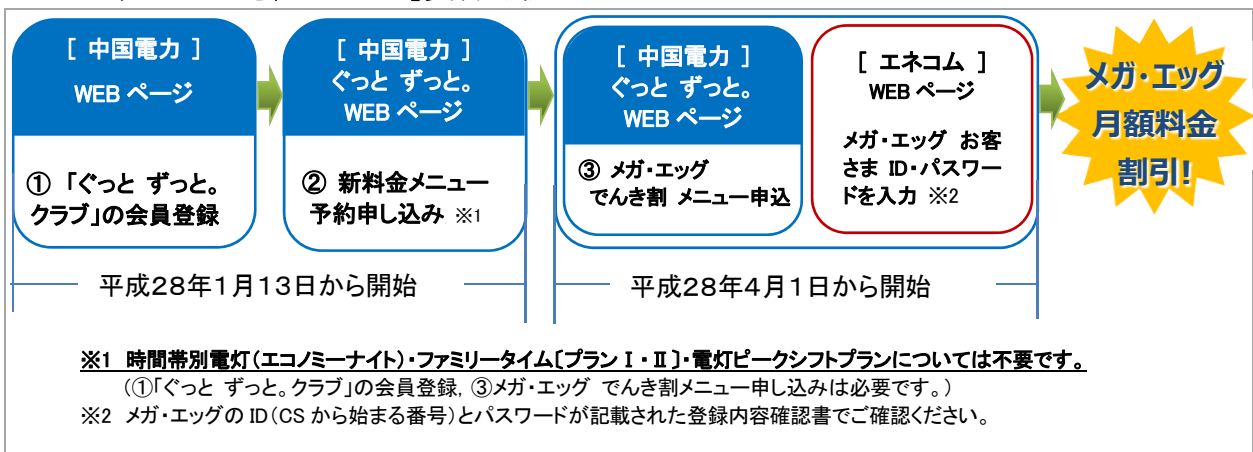

上記のいずれかと「メガ・エッグ 光電話」をセットでご利用中のお客さま

●中国電力のご契約に関して

中国電力のWEB 会員「ぐっと ずっと。クラブ」にご登録いただき、下記のエネルギーポイントサービスの対象となる電気料金メニューのいずれかをご契約いただいたお客さま

- ・平成28年4月1日以降に設定する新たな料金メニュー
- ・時間帯別電灯(エコノミーナイト)
- ・ファミリータイム[プランⅠ・Ⅱ]
- ・電灯ピークシフトプラン

※加入条件・電気料金メニューの詳細は中国電力ホームページにてご確認ください

3.サービス概要

■「メガ・エッグ でんき割メニュー」による割引金額

【例】中国電力のエネルギーポイントが1,000ポイント/年付与された場合 ※1
メガ・エッグ 月額料金から年間2,000円割引でおトク！

【 エネルギーポイント 】

エネルギーポイント付与 ※2
・当月の電気料金
・アンケート等

+

【 メガ・エッグ追加付与分 】

エネルギーポイントと
同一数のポイント相当を付与！

**メガ・エッグはポイント2倍相当で
月額料金割引! ※3**

※1 中国電力にて電気料金10,000円/月に対して50ポイント付与(電気料金×0.5%),
更に、アンケート等別途ポイント付与(400ポイント)をされた場合。

(50ポイント×12ヶ月+アンケート等400ポイント=1,000ポイント)

※2 ポイント付与詳細については中国電力ホームページにてご確認ください。

※3 同一数のポイント相当を当社が追加することで2倍相当をメガ・エッグ月額料金から割引。

■「メガ・エッグ でんき割メニュー」による割引方法

4. 「メガ・エッグ でんき割メニュー」受付方法

※記載の料金は、消費税等相当額を含みます。

適用条件の詳細、お申し込み方法等につきましては、別途メガ・エッグ ホームページ等でお知らせします。