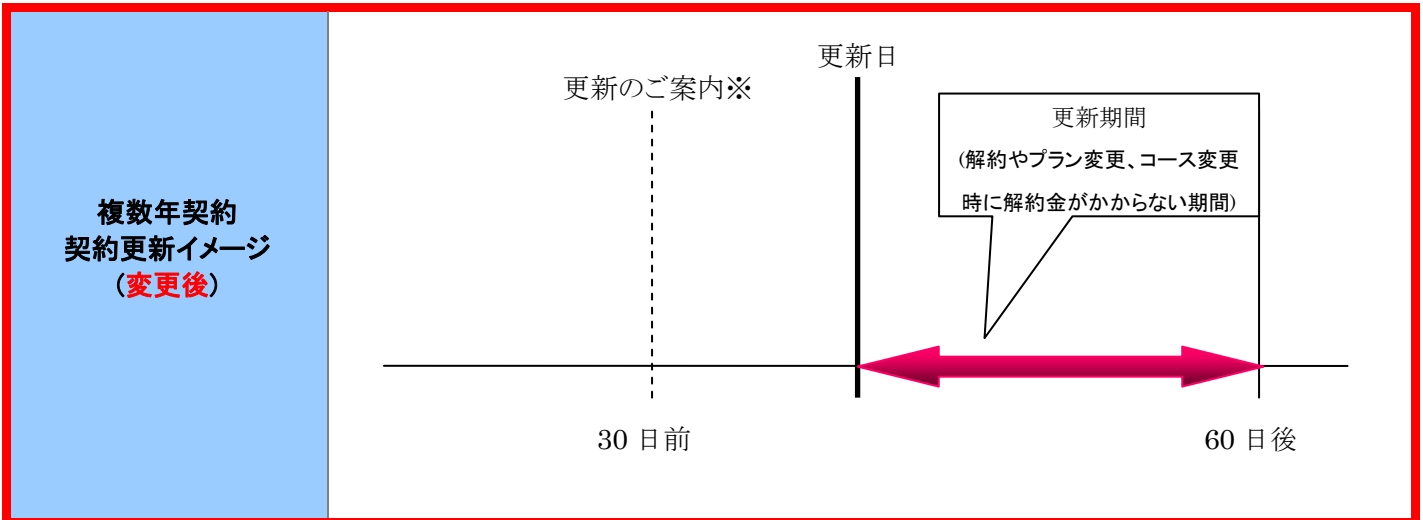

以上

メガ・エッグ「複数年契約」における更新期間の延長

1. 変更内容

内容	変更前	変更後
更新期間 (解約やプラン変更、コース変更時に解約金がかからない期間)	更新日から30日間	更新日から60日間

2. 更新期間イメージ

※ご契約満了日の翌日(更新日)の30日前に契約更新に関するご案内をご契約の基本メールアドレスに送信します。

3. 対象となるお客さま

複数年契約をご選択され、平成28年5月21日以降に更新日を迎えられるお客さま