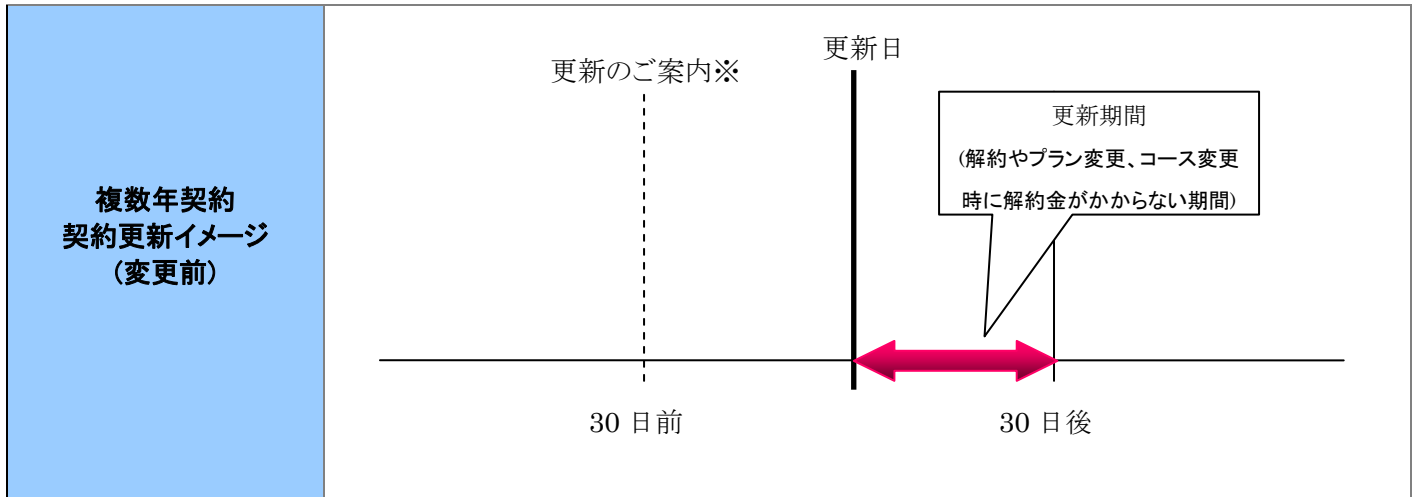

メガ・エッグ「複数年契約」における更新期間の延長

1. 変更内容

内容	変更前	変更後
更新期間 (解約やプラン変更、コース変更時に解約金がかからない期間)	更新日から30日間	更新日から60日間

2. 更新期間イメージ

※ご契約満了日の翌日(更新日)の30日前に契約更新に関するご案内をご契約の基本メールアドレスに送信します。

3. 対象となるお客さま

複数年契約をご選択され、平成28年5月21日以降に更新日を迎えられるお客さま